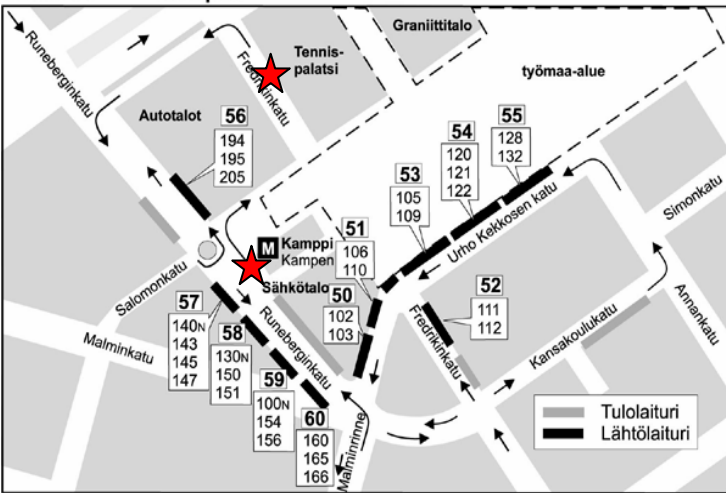

# Metropolia Ammattikorkeakoulu Vanha viertotie 23

Huopalahdentie

Bussi 14 Kampin metroasemalta

KAMPPI Kampen

## Talontien pysäkki (Vihdintie)

**Elielinaukiolta**

Bussit: 231, 248, 315, 324, 270  
345, 360, 362, 363, 364

**Kampista (Tennispalatsi)**

Bussit: 39, 39A, 39V, 45

**Pasilan rautatieasemalta**

Bussit: 50, 509