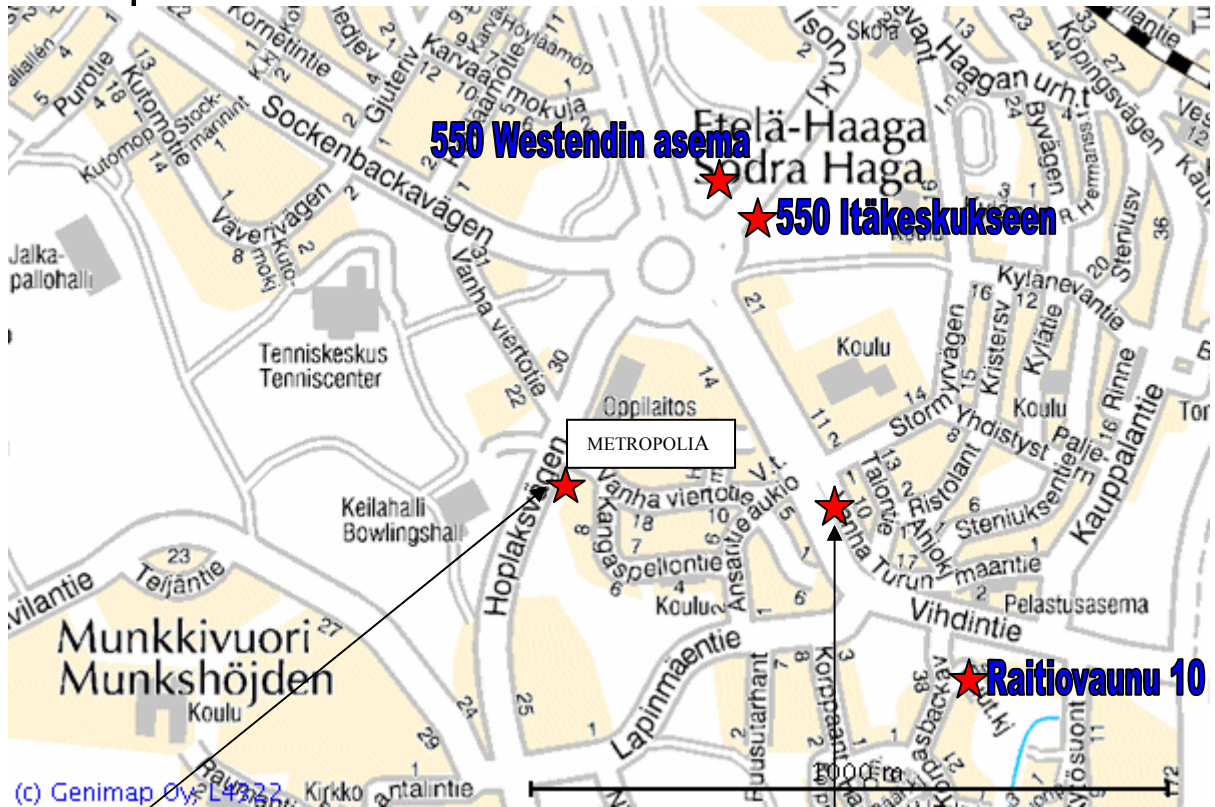

# Metropolia Ammattikorkeakoulu Vanha viertotie 23

Huopalahdentie

Bussi 14 Kampin metroasemalta

KAMPPI Kampen

## Talontien pysäkki (Vihdintie)

**Elielinaukiolta**

Bussit: 231, 248, 315, 324, 270  
345, 360, 362, 363, 364

**Kampista (Tennispalatsi)**

Bussit: 39, 39A, 39V, 45

**Pasilan rautatieasemalta**

Bussit: 50, 509