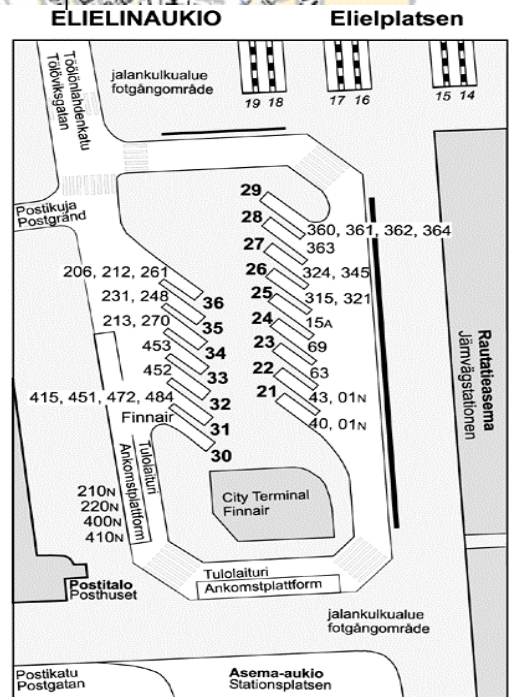

# Metropolia Ammattikorkeakoulu Vanha viertotie 23

Huopalahdentie

Bussi 14 Kampin metroasemalta

KAMPPI Kampen

## Talontien pysäkki (Vihdintie)

**Elielinaukiolta**

Bussit: 231, 248, 315, 324, 270  
345, 360, 362, 363, 364

**Kampista (Tennispalatsi)**

Bussit: 39, 39A, 39V, 45

**Pasilan rautatieasemalta**

Bussit: 50, 509